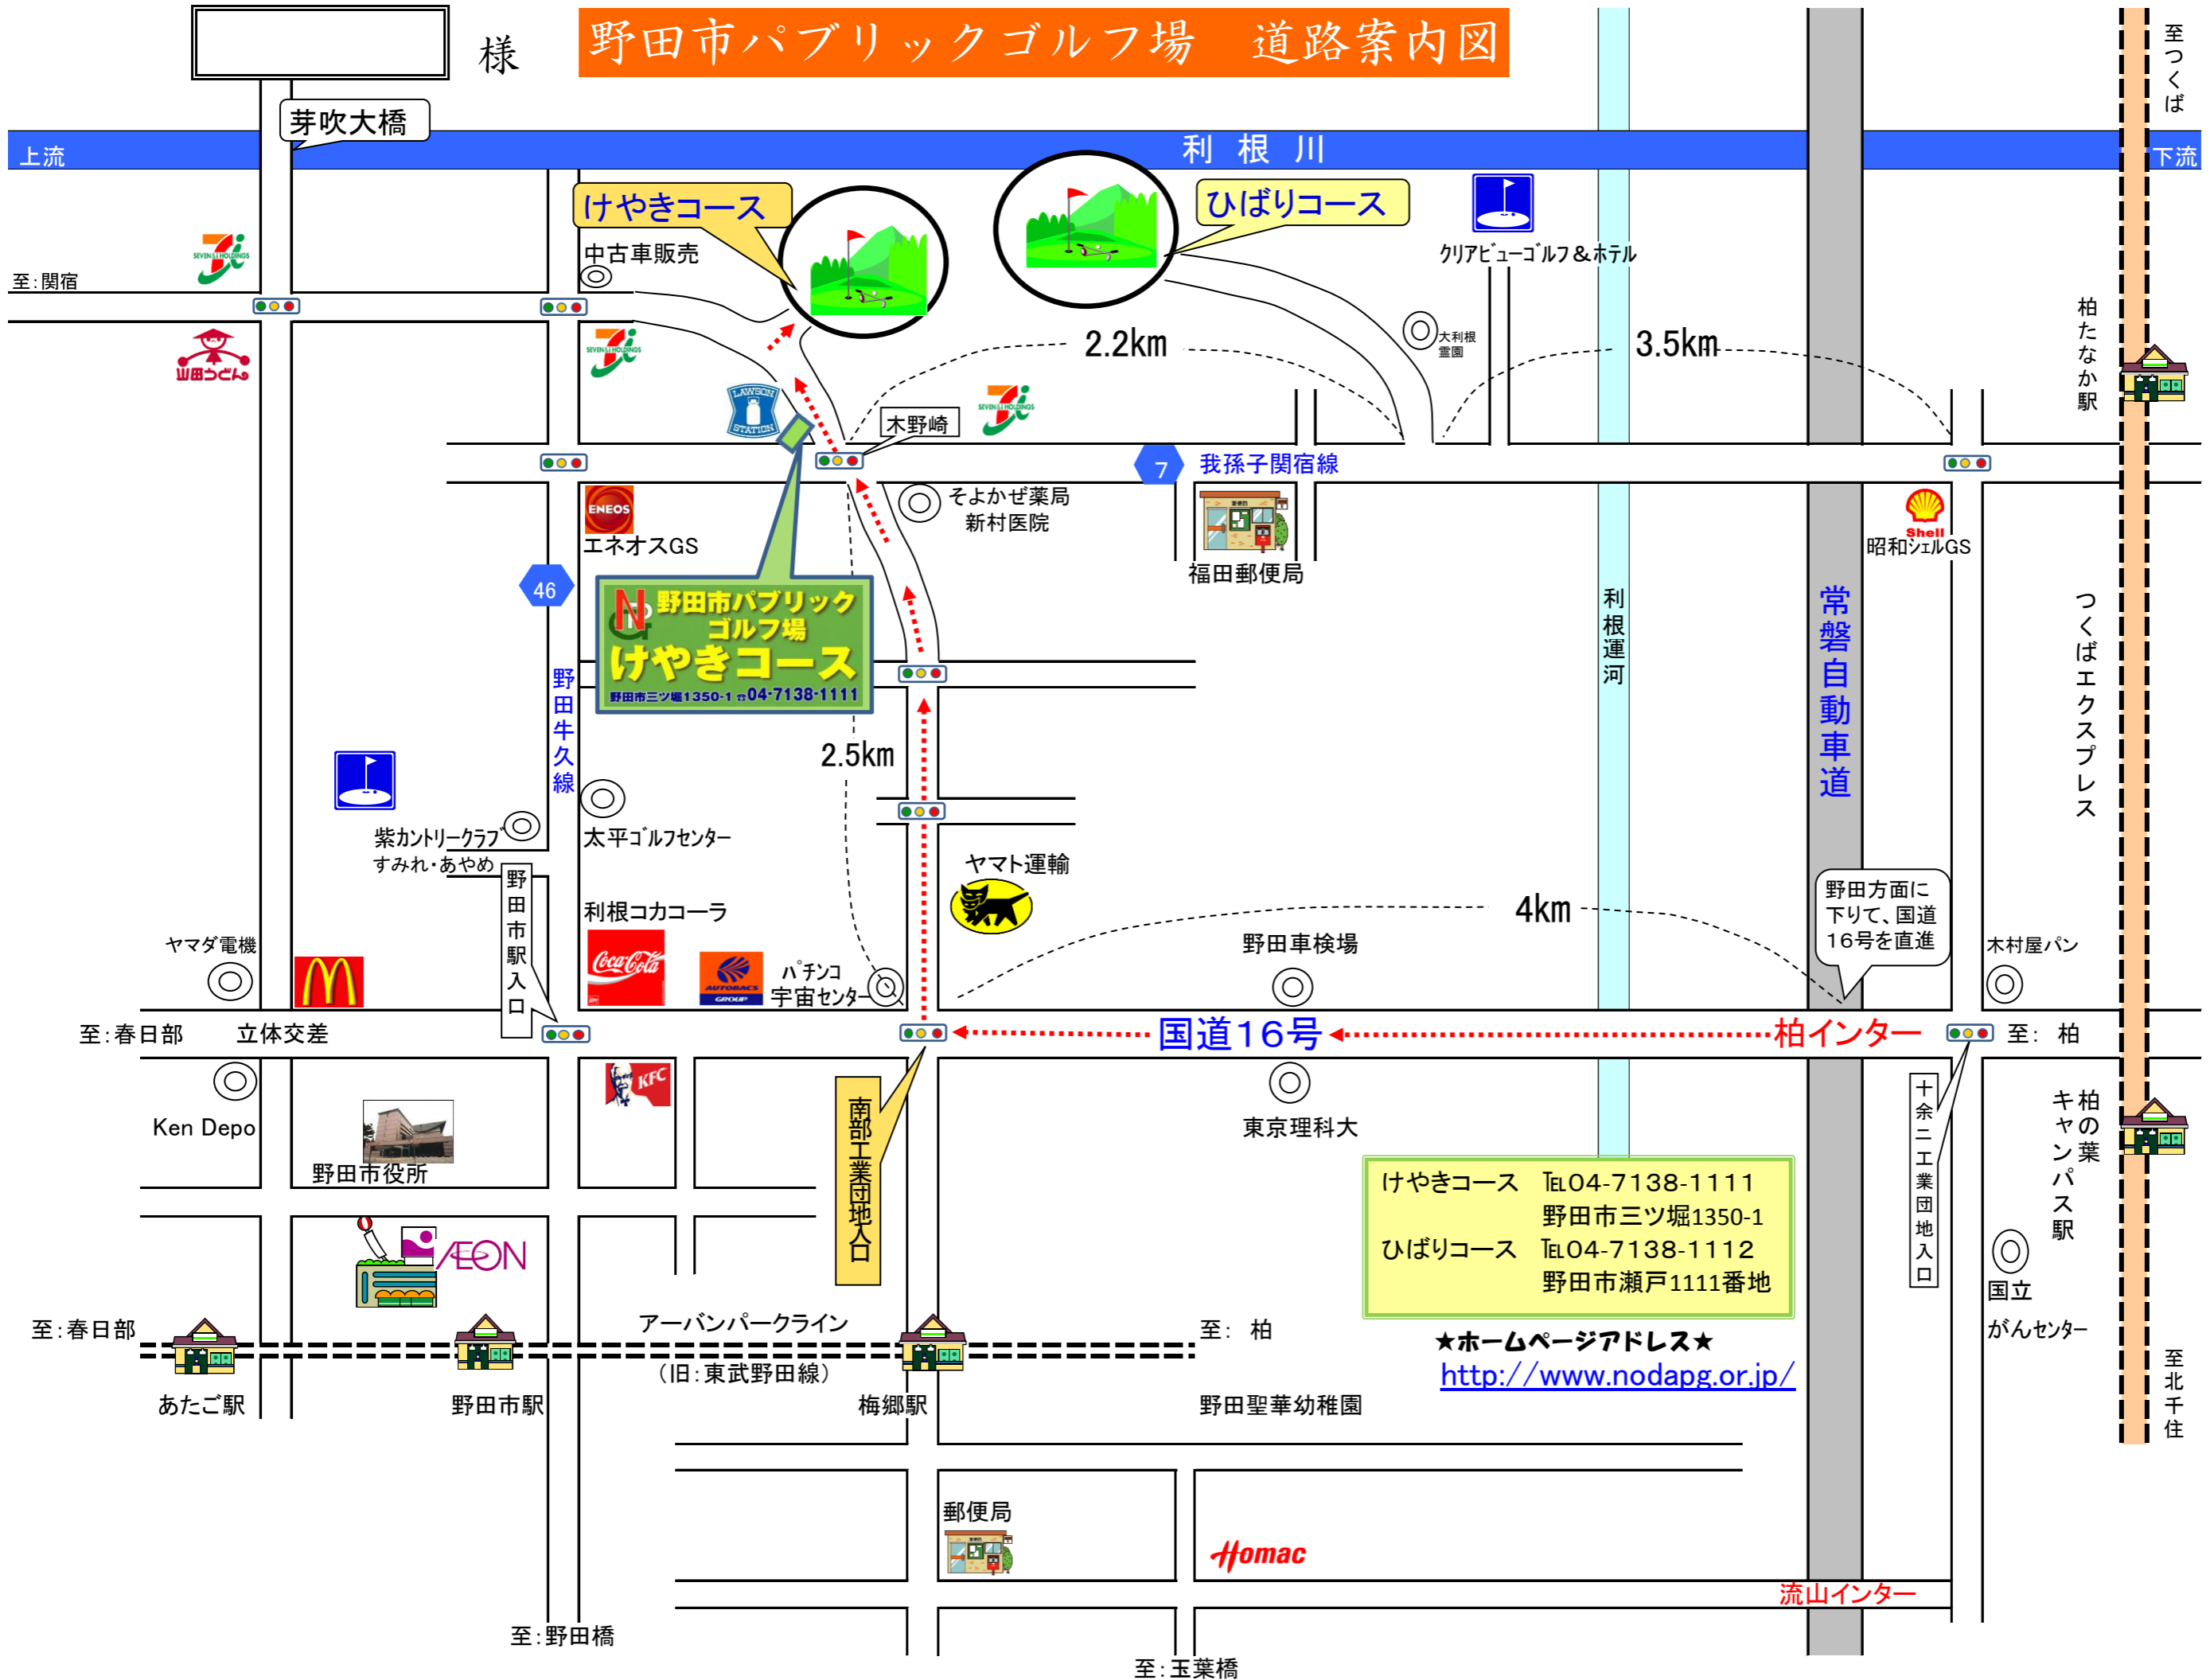

野田市パブリックゴルフ場 道路案内図

様

芽吹大橋

利根川

至つくば
下流

けやきコース

ひばりコース

中古車販売

クリアビューゴルフ&ホテル

2.2km

3.5km

木野崎

我孫子関宿線

ENEOS
エネオスGS

そよかぜ薬局
新村医院

福田郵便局

野田車検場

野田方面に
下りて、国道
16号を直進

つくばエクスプレス

至：春日部

立体交差

国道16号

柏インター

至：柏

あたご駅

野田市駅

アーバンパークライン
(旧：東武野田線)

梅郷駅

至：柏

野田聖華幼稚園

国立
がんセンター

至北千住