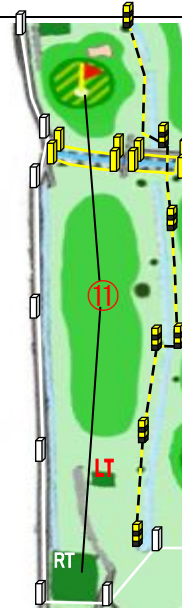

# インコース レイアウト

凡例

	ワンプナ		ラテラル ウォーターハザード
	O B		ウォーターハザード

# 野田市パブリックゴルフ場ひばりコース

## イン コース

凡例	ワンパナ	ラテラル ウォーターハザード
OB	ウォーターハザード	

No. 10  
PAR 4  
RT 322Y  
LT 312Y  
HDCP 6

No. 11  
PAR 4  
RT 360Y  
LT 316Y  
HDCP 4

No. 12  
PAR 4  
RT 350Y  
LT 339Y  
HDCP 9

No. 13  
PAR 4  
RT 340Y  
LT 321Y  
HDCP 11

No. 14  
PAR 4  
RT 328Y  
LT 272Y  
HDCP 12

No. 15  
PAR 3  
RT 146Y  
LT 146Y  
HDCP 14

No. 16

PAR 5

RT 525Y

LT 477Y

HDCP 2

No. 17