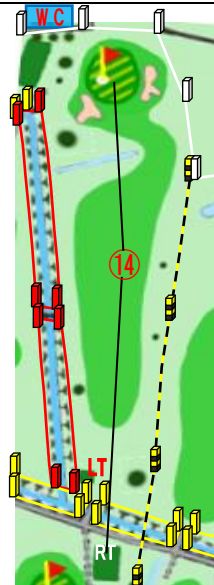

# インコース レイアウト

凡例

	ワンプナ		ラテラル ウォーターハザード
	O B		ウォーターハザード

# 野田市パブリックゴルフ場ひばりコース

## イン コース

凡例	ワンパナ	ラテラル ウォーターハザード
OB	ウォーターハザード	

No. 10  
PAR 4  
RT 322Y  
LT 312Y  
HDCP 6

No. 11  
PAR 4  
RT 360Y  
LT 316Y  
HDCP 4

No. 12  
PAR 4  
RT 350Y  
LT 339Y  
HDCP 9

No. 13  
PAR 4  
RT 340Y  
LT 321Y  
HDCP 11

No. 14  
PAR 4  
RT 328Y  
LT 272Y  
HDCP 12

No. 15  
PAR 3  
RT 146Y  
LT 146Y  
HDCP 14

No. 16

PAR 5

RT 525Y

LT 477Y

HDCP 2

No. 17