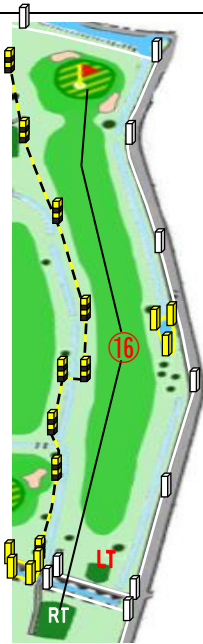

# 野田市パブリックゴルフ場ひばりコース

## イン コース

凡例	ワンパナ	ラテラル ウォーターハザード
OB	ウォーターハザード	

No. 10  
PAR 4  
RT 322Y  
LT 312Y  
HDCP 6

No. 11  
PAR 4  
RT 360Y  
LT 316Y  
HDCP 4

No. 12  
PAR 4  
RT 350Y  
LT 339Y  
HDCP 9

No. 13  
PAR 4  
RT 340Y  
LT 321Y  
HDCP 11

No. 14  
PAR 4  
RT 328Y  
LT 272Y  
HDCP 12

No. 15  
PAR 3  
RT 146Y  
LT 146Y  
HDCP 14

No. 16

PAR 5

RT 525Y

LT 477Y

HDCP 2

No. 17

PAR 5

RT 590Y

LT 488Y

HDCP 1

No. 18

PAR 3

RT 150Y

LT 140Y