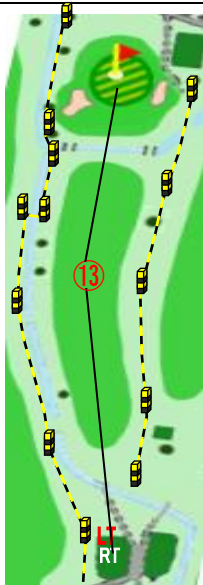

# インコース レイアウト

凡例

	ワンプナ		ラテラル ウォーターハザード
	O B		ウォーターハザード

# 野田市パブリックゴルフ場ひばりコース

## イン コース

凡例	ワンパナ	ラテラル ウォーターハザード
OB	ウォーターハザード	

No. 10  
PAR 4  
RT 322Y  
LT 312Y  
HDCP 6

No. 11  
PAR 4  
RT 360Y  
LT 316Y  
HDCP 4

No. 12  
PAR 4  
RT 350Y  
LT 339Y  
HDCP 9

No. 13  
PAR 4  
RT 340Y  
LT 321Y  
HDCP 11

No. 14  
PAR 4  
RT 328Y  
LT 272Y  
HDCP 12

No. 15  
PAR 3  
RT 146Y  
LT 146Y  
HDCP 14

No. 16

PAR 5

RT 525Y

LT 477Y

HDCP 2

No. 17